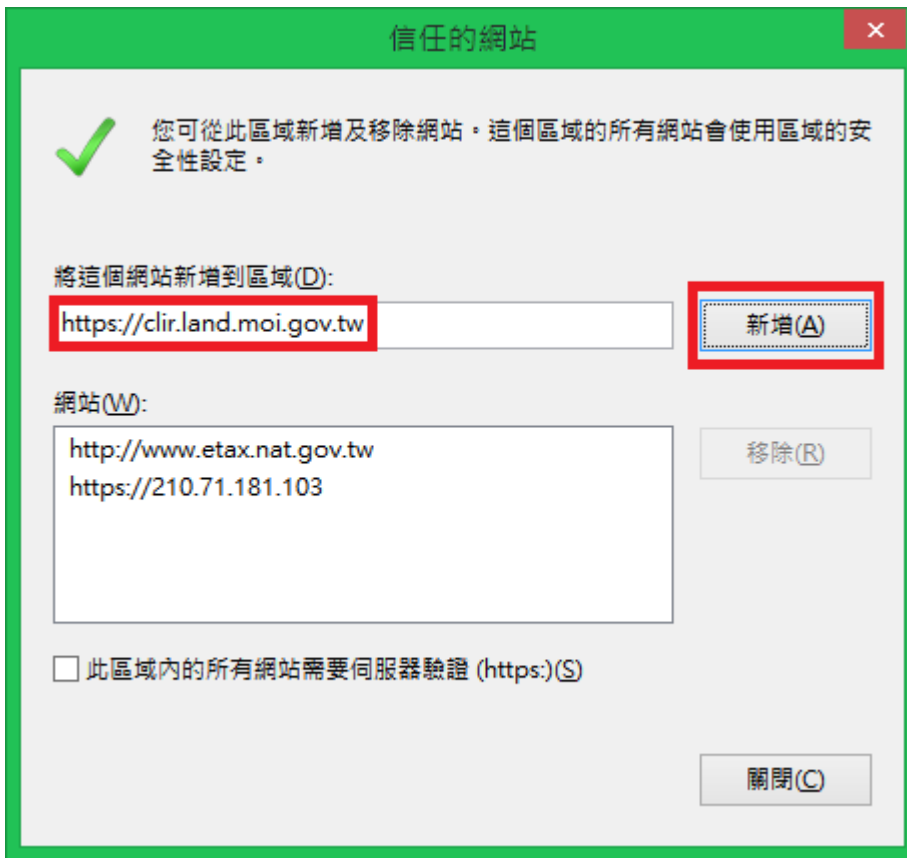

1. 設定信任網站

開啟 IE 瀏覽器

選擇 [工具] >> [網際網路選項]

選擇[安全性] >> [信任的網站] >> [網站]

系統自動帶出線上申辦 - 實價登錄網址 <https://clir.land.moi.gov.tw>

點選[新增]

完成後，網址加入至網站區塊；點選[關閉]

2. 設定 ActiveX 控制項

請在開啟網際網路選項中，選點 [預設等級]

此區域的安全等級；設定為[低]後；點選[套用]

[進階]頁籤>>允許檔案中的主動式內容在我的電腦上執行” 打勾”
後按[確定]

設定完成後，請將 IE 瀏覽器全部關閉後重啟