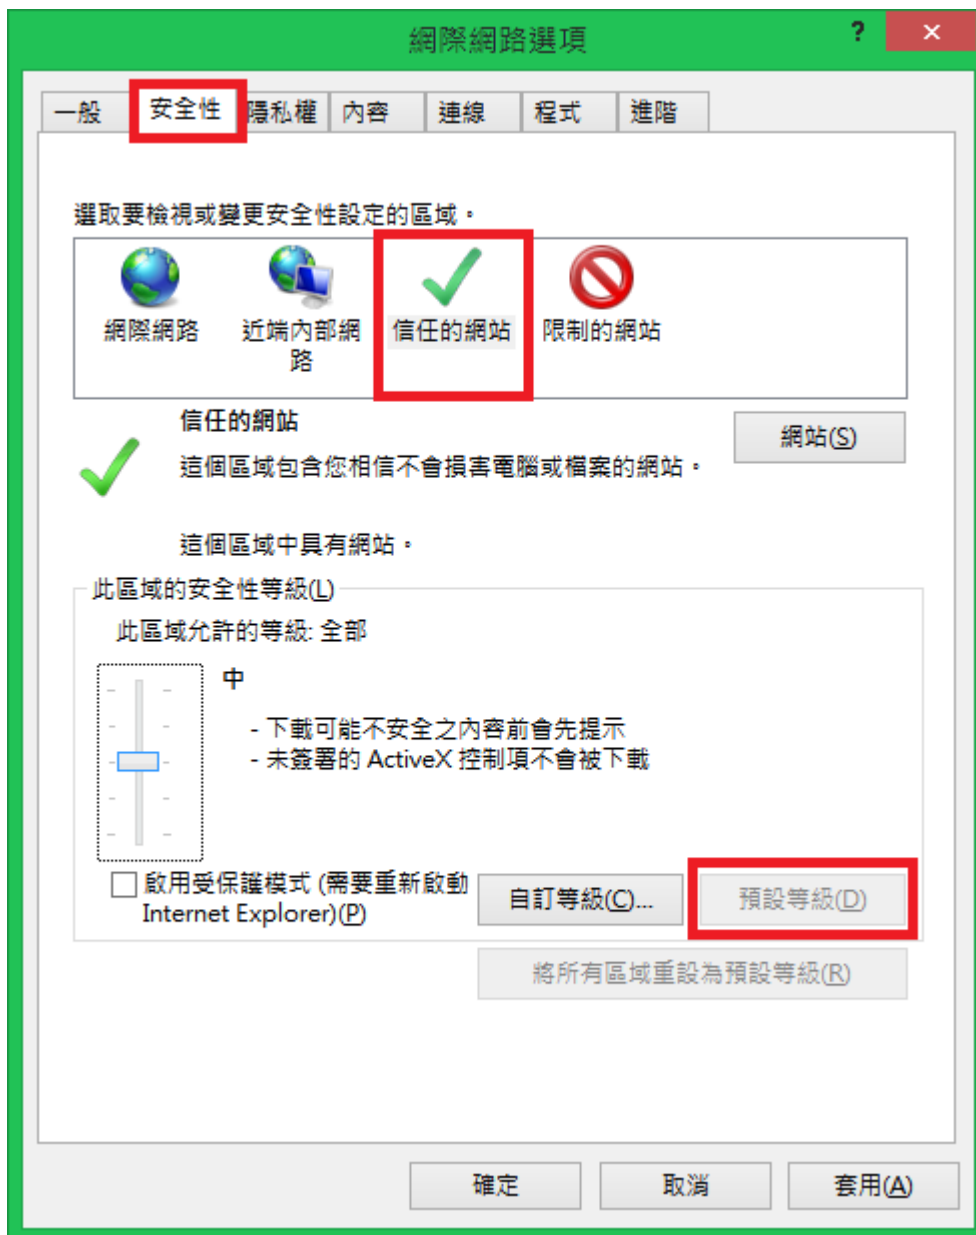

1. 設定信任網站

開啟 IE 瀏覽器

選擇 [工具] >> [網際網路選項]

選擇[安全性] >> [信任的網站] >> [網站]

系統自動帶出線上申辦 - 實價登錄網址 <https://clir.land.moi.gov.tw>

點選[新增]

完成後，網址加入至網站區塊；點選[關閉]

2. 設定 ActiveX 控制項

請在開啟網際網路選項中，選點 [預設等級]

此區域的安全等級；設定為[低]後；點選[套用]

[進階]頁籤>>允許檔案中的主動式內容在我的電腦上執行” 打勾”
後按[確定]

設定完成後，請將 IE 瀏覽器全部關閉後重啟