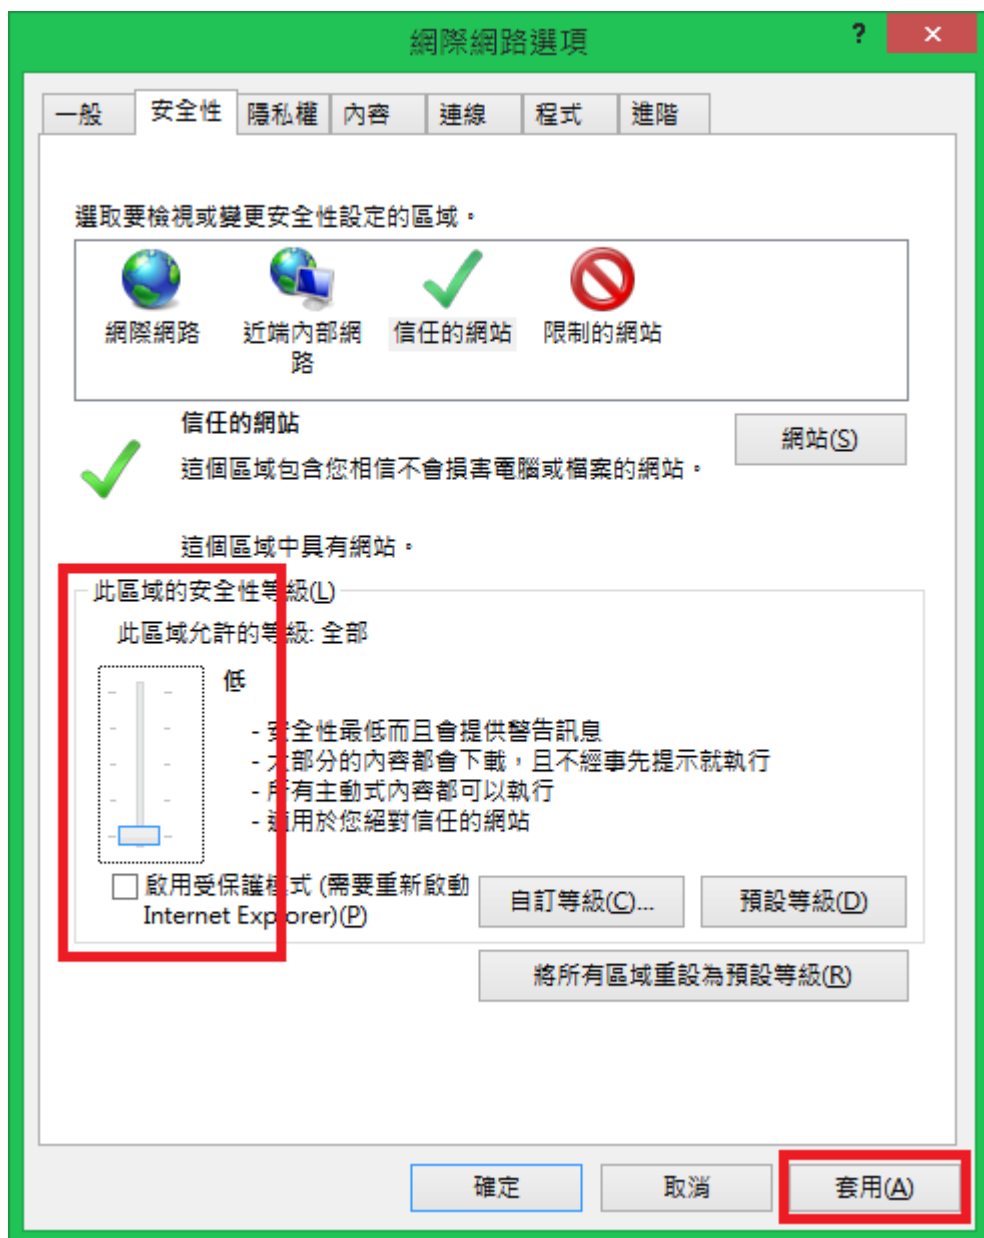

1. 設定信任網站

開啟 IE 瀏覽器

選擇 [工具] >> [網際網路選項]

選擇[安全性] >> [信任的網站] >> [網站]

系統自動帶出線上申辦 - 實價登錄網址 <https://clir.land.moi.gov.tw>

點選[新增]

完成後，網址加入至網站區塊；點選[關閉]

2. 設定 ActiveX 控制項

請在開啟網際網路選項中，選點 [預設等級]

此區域的安全等級；設定為[低]後；點選[套用]

[進階]頁籤>>允許檔案中的主動式內容在我的電腦上執行” 打勾”
後按[確定]

設定完成後，請將 IE 瀏覽器全部關閉後重啟