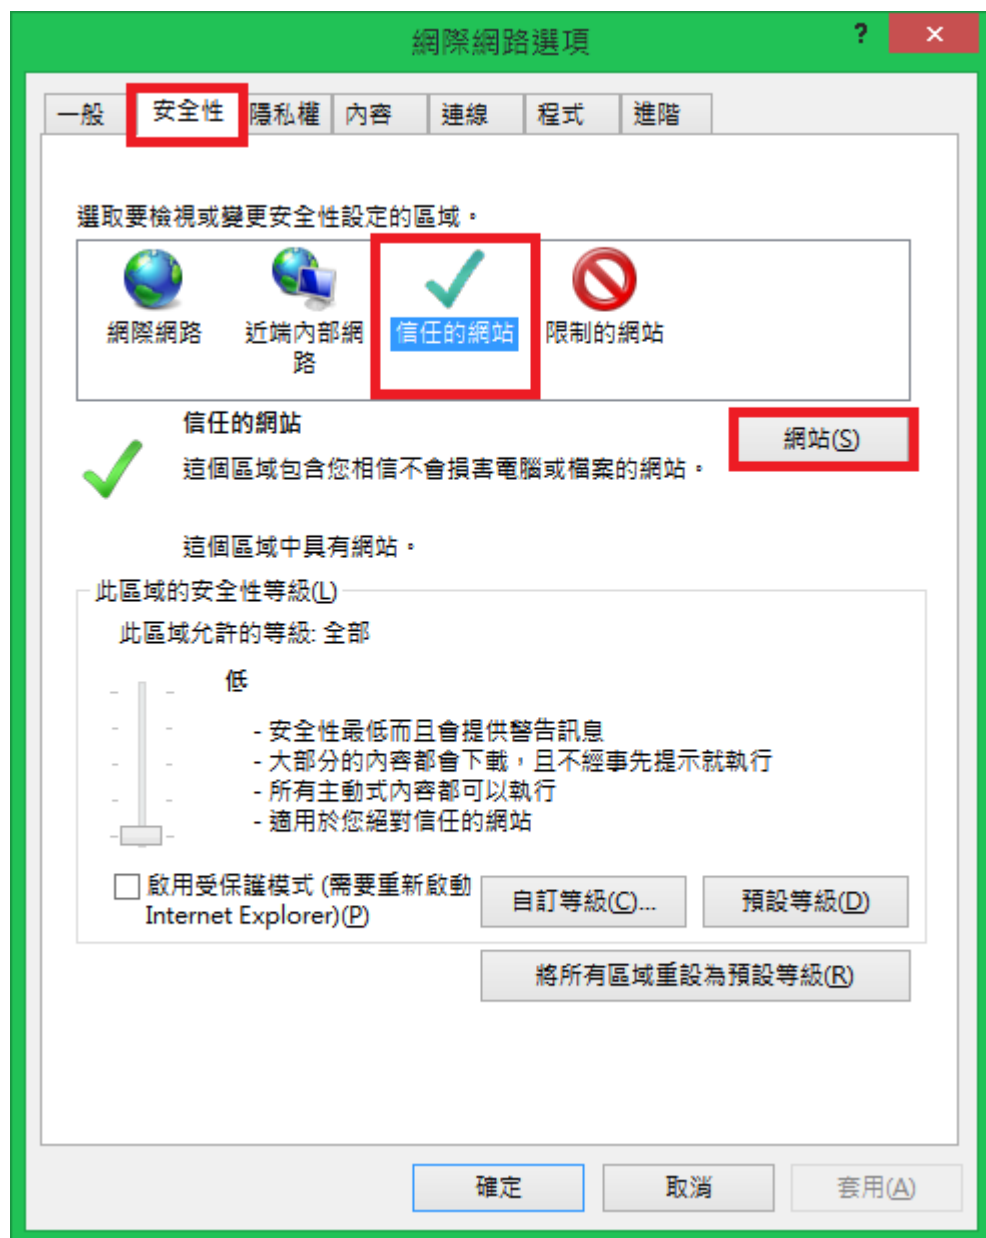

1. 設定信任網站

開啟 IE 瀏覽器

選擇 [工具] >> [網際網路選項]

選擇[安全性] >> [信任的網站] >> [網站]

系統自動帶出線上申辦 - 實價登錄網址 <https://clir.land.moi.gov.tw>

點選[新增]

完成後，網址加入至網站區塊；點選[關閉]

2. 設定 ActiveX 控制項

請在開啟網際網路選項中，選點 [預設等級]

此區域的安全等級；設定為[低]後；點選[套用]

[進階]頁籤>>允許檔案中的主動式內容在我的電腦上執行” 打勾”
後按[確定]

設定完成後，請將 IE 瀏覽器全部關閉後重啟