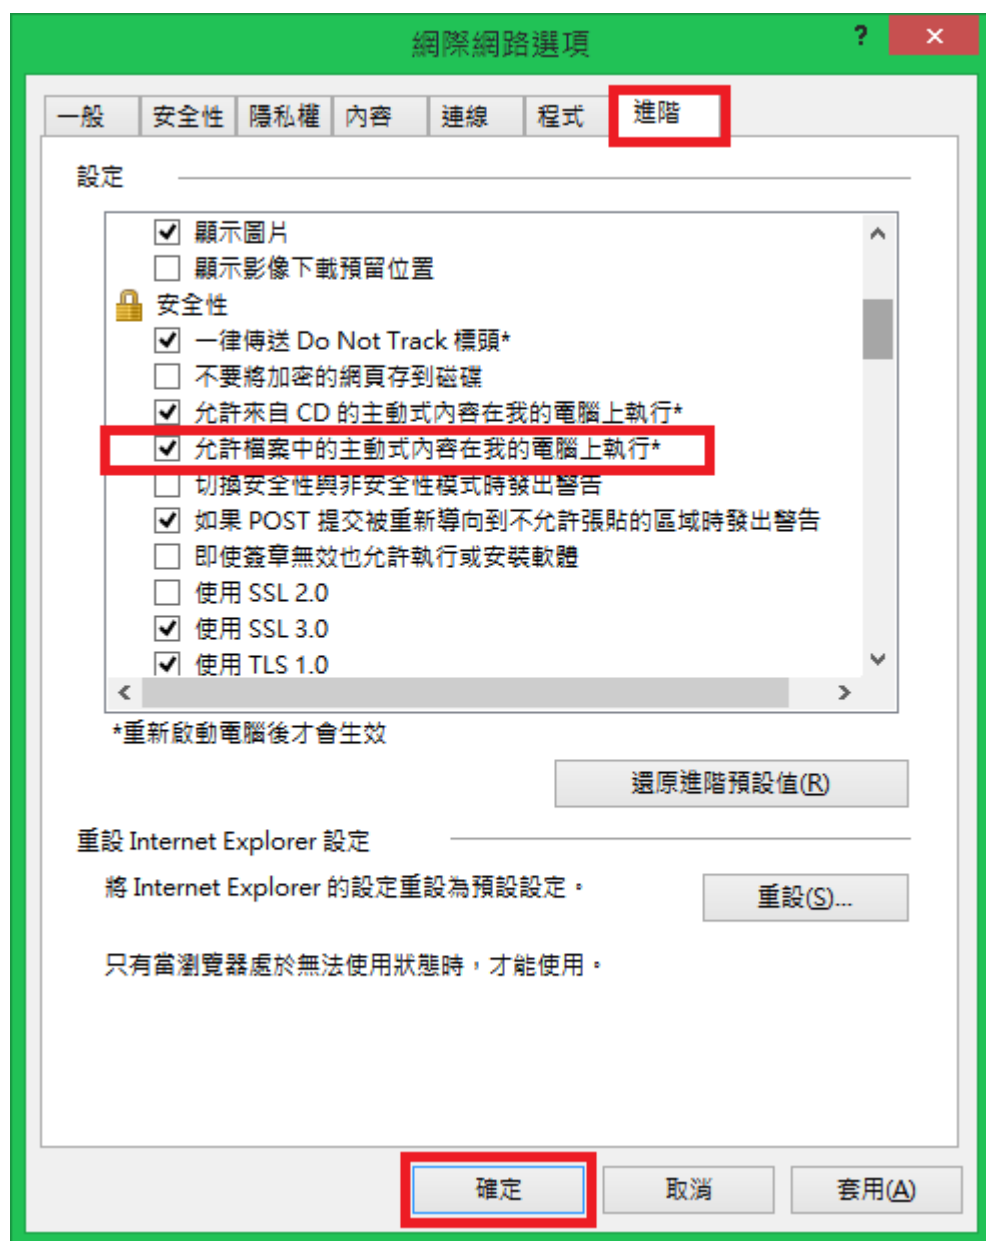

1. 設定信任網站

開啟 IE 瀏覽器

選擇 [工具] >> [網際網路選項]

選擇[安全性] >> [信任的網站] >> [網站]

系統自動帶出線上申辦 - 實價登錄網址 <https://clir.land.moi.gov.tw>

點選[新增]

完成後，網址加入至網站區塊；點選[關閉]

2. 設定 ActiveX 控制項

請在開啟網際網路選項中，選點 [預設等級]

此區域的安全等級；設定為[低]後；點選[套用]

[進階]頁籤>>允許檔案中的主動式內容在我的電腦上執行” 打勾”
後按[確定]

設定完成後，請將 IE 瀏覽器全部關閉後重啟