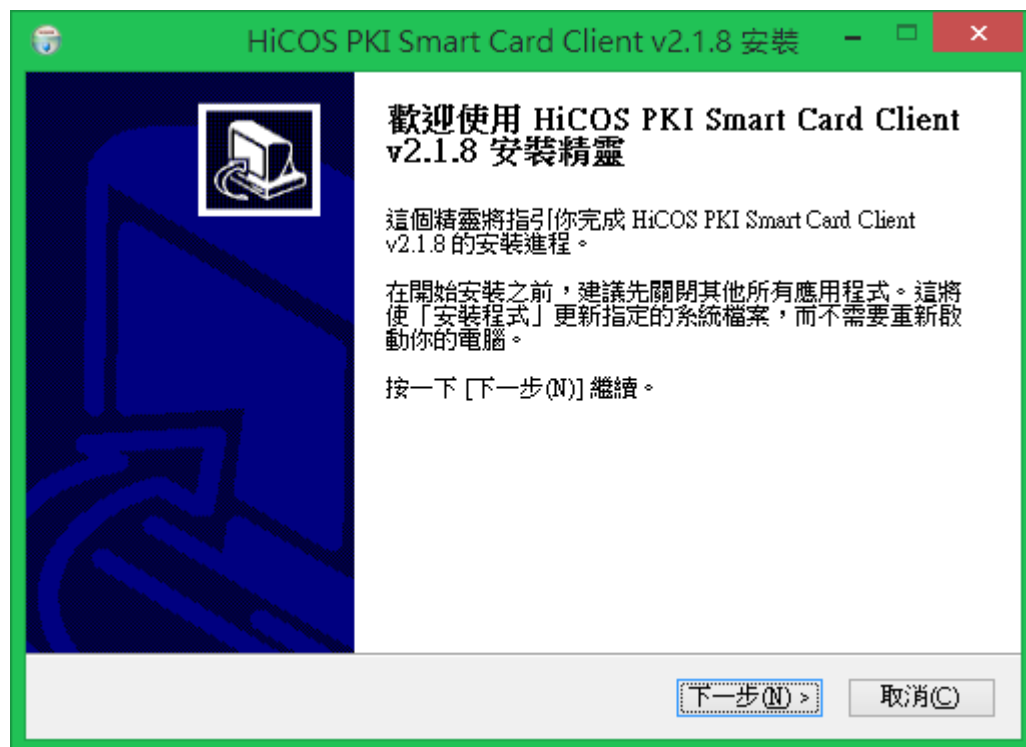

將下載的檔案 HiCOS Client v2.1.8.zip

解壓縮後 HiCOS Client v2.1.8.exe

 HiCOSClient_v2.1.8.zip

 HiCOS Client v2.1.8.exe

執行 HiCOS Client v2.1.8.EXE 進行安裝

安裝完成後，需要重新啟動電腦

開始 >> 所有程式 >> HiCOS PKI Smart Card >>

執行 HiCOS 用戶端系統環境檢測工具